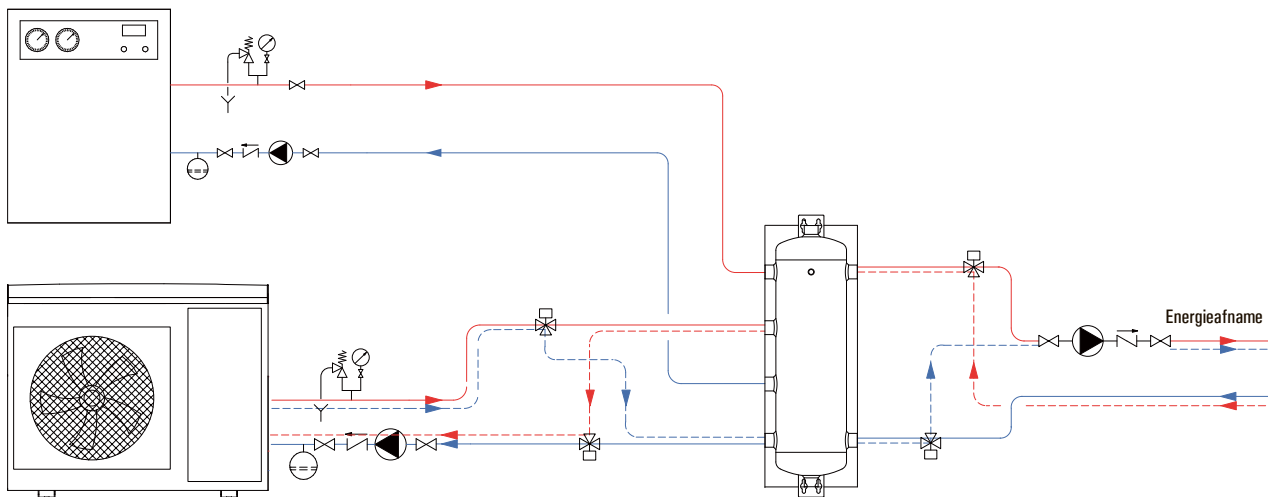

AANSLUITSCHEMA VOORBEELD:

De getoonde diagrammen zijn louter illustratief. Raadpleeg voor het maken van systemen altijd een gekwalificeerde ontwerpingenieur.

SPECIFICATIES:

- Toepassing: Openverdeler en- of energiebuffer
- Montage: Wand
- Kleur: Zilver/grijs
- Materiaal behuizing: Staal
- Uitwendige afwerking: Pvc/kunststof mantel
- Isolatie: Hoge thermische isolatie met ecologisch Polyurethaan hardschuim. PVC-buitenbekleding compleet met ABS-bovenkant en flensafdekking
- Maximale druk (bar) 4 [bar]
- Temperatuur: Min.10 / max.95°C
- Energielabel: **C**
- ERP Ready: Ja
- Garantie: 2 jaar fabrieksgarantie
- Selecties maken: Met www.snelselect.nl kunt u snel en eenvoudig selecties maken, calculeren en bestelinformatie genereren voor uw groothandel

KENMERKEN:

- Verwarmen of koelen
- Voor meerdere hybride warmte opwekkers
- 6 systeemaansluitingen
- Geleverd met 1/2" aansluiting voor appendage
- Leverbaar als wandmodel 25 en 50 met 6 systeemaansluitingen
- Uitwendig voorzien van dampdichte isolatie voor koelen en verwarmen
- Zeer compact
- Vermindert het aantal schakelingen van de warmtepomp en zorgt voor een thermische voorraad in het systeem