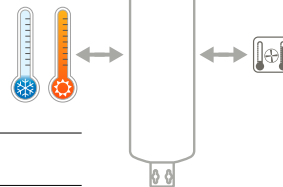

- A Systeemaansluitingen 1 1/4"
- B Aansluiting gasdraad 1" voor bijv. veiligheidsklep
- C Aansluiting 1/2" voor appendage
- O Aansluiting 1" voor aftapper

Buffervat Wandmodel
6 systeemaansluitingen
voorzien van PDC isolatie