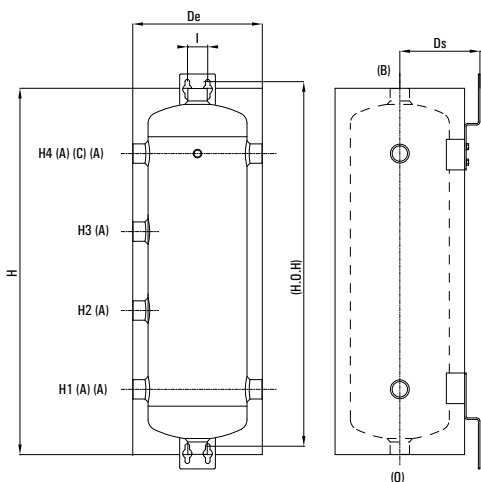

DRL BUFFERVAT WANDMODEL | 6 SYSTEEMAANSLUITINGEN

DRL ART.NR.	OMSCHRIJVING	INHOUD liters (L)	GEWICHT (kg)	De (mm)	H (mm)	H1 (mm)	H2 (mm)	H3 (mm)	H4 (mm)	IF (mm)	I (mm)	DS (mm)	B-O F-draad	A F-draad
396062	DRL Buffervat 25 Wandmodel 6 Systeemaansluitingen	25	14	290	790	170	320	470	620	776	40	166	1"	1 1/4"
396065	DRL Buffervat 50 Wandmodel 6 Systeemaansluitingen	51	19	343	1000	200	400	600	800	996	40	192	1"	1 1/4"

- A Systeemaansluitingen 1 1/4"
- B Aansluiting gasdraad 1" voor bijv. veiligheidsklep
- C Aansluiting 1/2" voor appendage
- O Aansluiting 1" voor aftapper