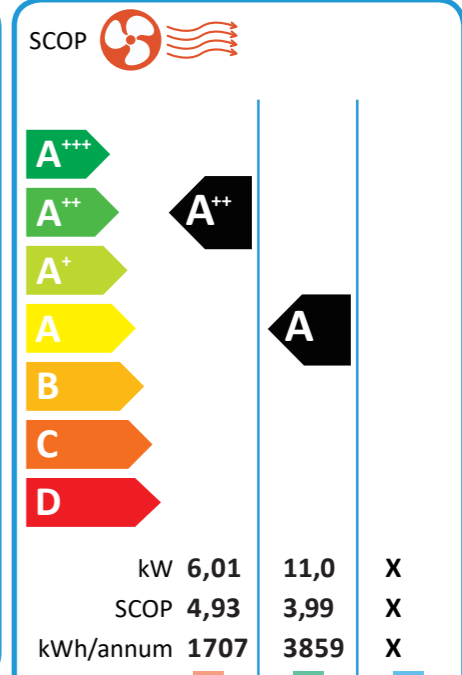

**ENERG** Y IJA  
 енергия · ενεργεια IE IA

**Haier**

ABH160K1ERG(H)/  
 1U160S2SP1FB

ENERGIA · ЕНЕРГИЯ · ΕΝΕΡΓΕΙΑ · ENERGIJA · ENERGY · ENERGIE · ENERGI  
 626/2011