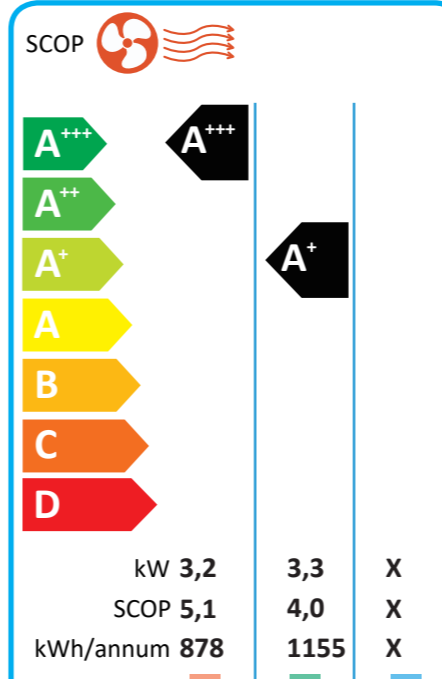

ENERG Y IJA
енергия · ενεργεια IE IA

Haier

AS25PBPHRA-PRE+AS25PBPHRA-
PRE/2U40S2SM1FA

ENERGIA · ЕНЕРГИЯ · ΕΝΕΡΓΕΙΑ · ENERGIJA · ENERGY · ENERGIE · ENERGI
626/2011