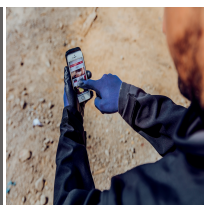

Werkhandschoenen easy touch maat 10

Eigenschappen

Maat : **10**

Normen

☑ EN 388, EN 420

Conformiteitsmerken

PRODUCT ZOOM

Te gebruiken voor de bediening van uw tablet en smartphone

Houd uw handschoenen aan om te bellen of een sms te versturen! De stof van de Easy touch handschoenen is geleidend op alle vingers.

Behendigheid

Door de grip van de Easy touch handschoenen kunt u alles eenvoudig en snel vastpakken.

Flexibiliteit Easy touch

De nylon stof van de handschoen zorgt voor een grote souplesse en flexibiliteit

LOGISTIEKE INFORMATIE

Verpakking

Cardboard

Hoogte (cm) : 29
Lengte (cm) : 14
Diepte (cm) : 1
Netto gewicht : 0,017
Bruto gewicht (kg) : 0,017