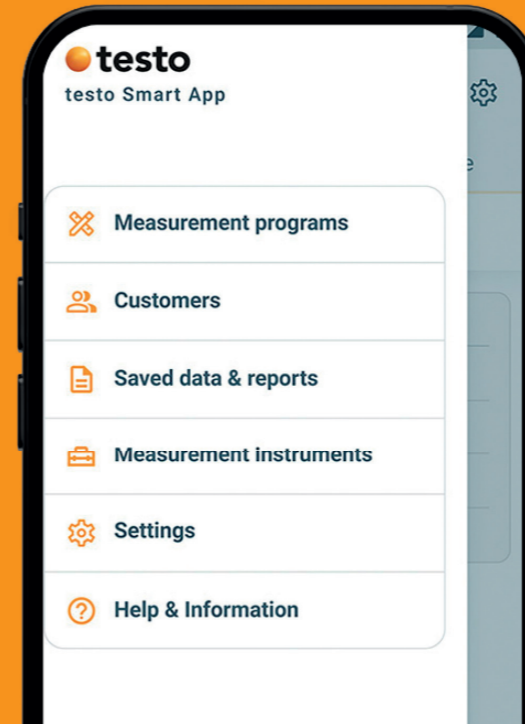

7 CFM bestelnr. 0564 5652

10 CFM bestelnr. 0564 5653

Nu gratis downloaden

VOLAUTOMATISCH HELEMAAL CONNECTED.

De geniale wereld van Testo koeltechniek.

Een smart connected wereld die het werk aanzienlijk gemakkelijker maakt, die is reëel!
Zeker bij koelsystemen en airconditionings. Dankzij onze jarenlange ervaring zijn wij erin geslaagd om zo'n geavanceerde HVAC/R-omgeving te ontwikkelen waarin alle tools perfect samenwerken en alle toepassingen snel, eenvoudig en soms zelfs volledig automatisch worden uitgevoerd. Alle gegevens en meetresultaten worden in de testo Smart App gecentraliseerd, opdat de benodigde documentatie heel gemakkelijk kan worden opgemaakt.

testo Smart App

DE HELE WERELD IN EEN APP.

Eenvoudiger, sneller, slimmer: de testo Smart App brengt alle tools en metingen samen – en ook de documentatie kan gemakkelijk via een smartphone of tablet worden geregeld. Ontdek volledige connectiviteit, draadloze metingen en alle gegevens in een oogopslag.