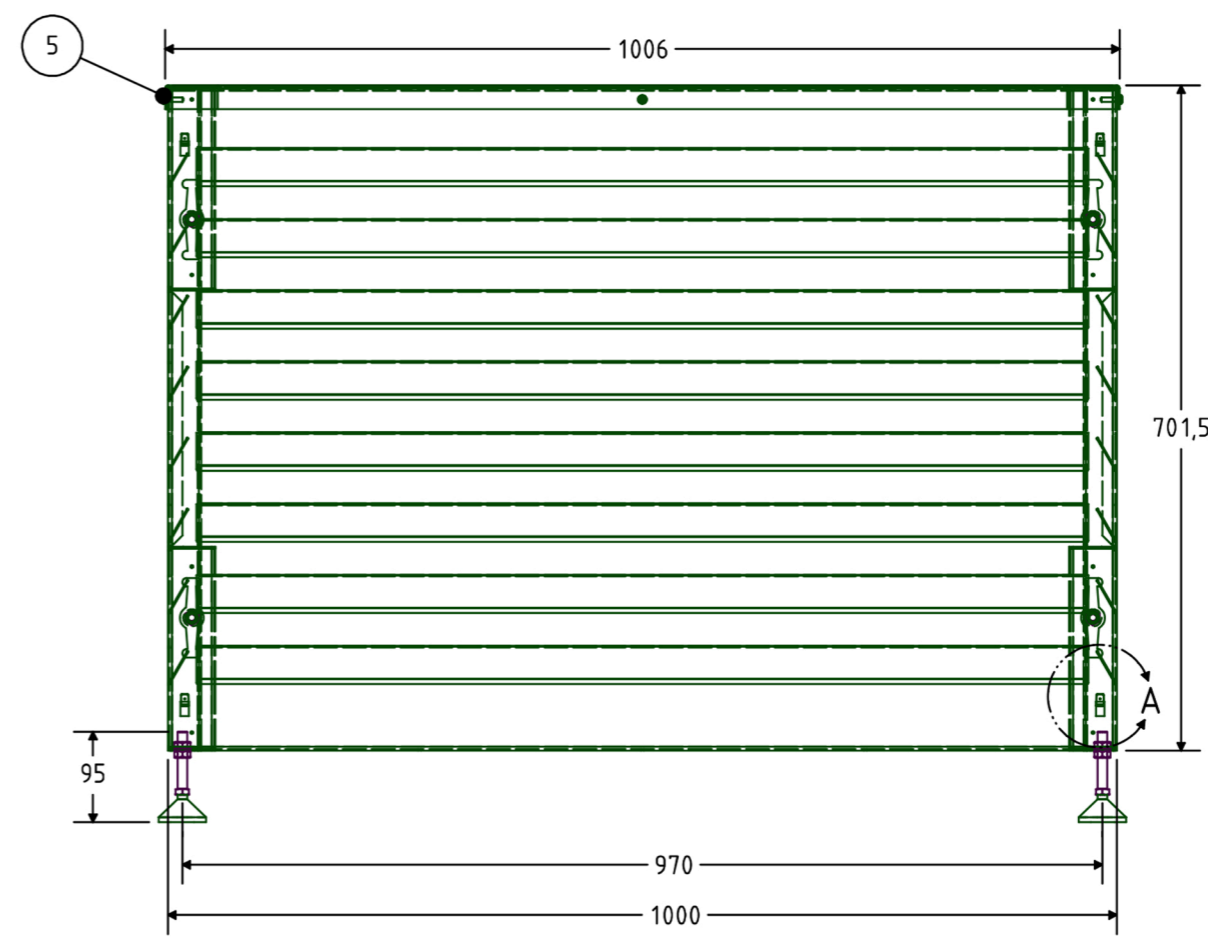

LET OP: KEILBOUT VALT DOOR HET GAT

DETAIL A
SCALE 1:5