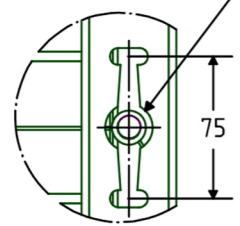

LET OP: KEILBOUT VALT DOOR HET GAT

DETAIL A
SCALE 1:5