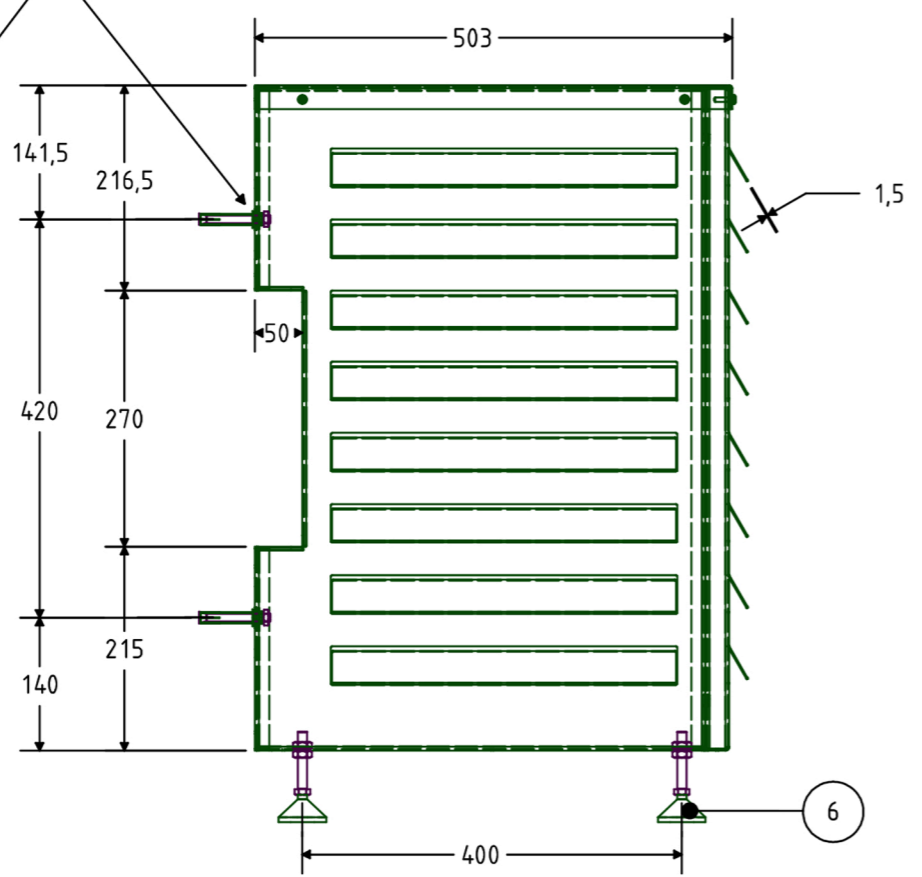

LET OP: KEILBOUT VALT DOOR HET GAT

DETAIL A
SCALE 1:5